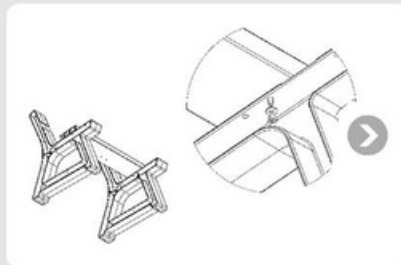

INSTRUCCIONES DE ENSAMBLE

Silla Premium con respaldo de brazo | 0,60 cm

VAOVAO

PIEZAS

1 x

Tabla (c/ 9 agujeros)

3 x

Tabla (c/ 4 agujeros)

2 x

Tornillo 1"

20 x

Tuerca hexagonal y arandela

PASO A PASO

FIN

Contáctenos:

VAOVAO: