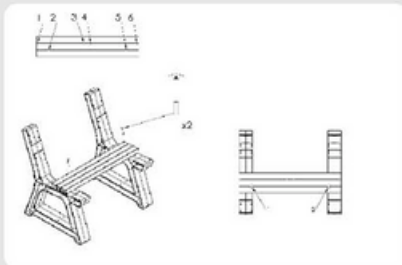

INSTRUCCIONES DE ENSAMBLE

Silla Premium con respaldo de brazo | 0,60 cm

VAOVAO

PIEZAS

1 x

Tabla (c/ 9 agujeros)

3 x

Tabla (c/ 4 agujeros)

2 x

Tornillo 1"

20 x

Tuerca hexagonal y arandela

PASO A PASO

FIN

Contáctenos:

VAOVAO: