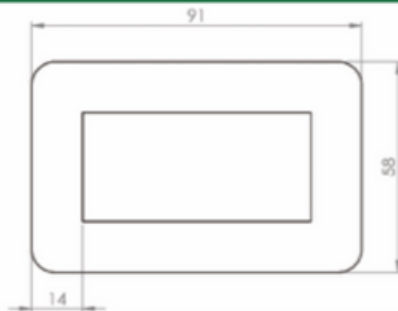

PERFIL COLUMNA 90 X 60MM

PRODUCTO

Producto 100% ecológico, elaborado a partir de Residuos plásticos reciclados. Recubierto con polietileno y pigmentos

APLICACIONES

Estructuras, parasoles y Vallas

ANCHO

91 mm (± 1 mm)

GROSOR

58 mm (± 2 mm)

LARGO

3000 mm (± 3 mm), 6000 mm (± 3 mm) o Longitud a medida (consultar proveedor)

PESO (MEDIDOR LINEAL)

3,550 kg/m

ACABADOS

SIN TEXTURA