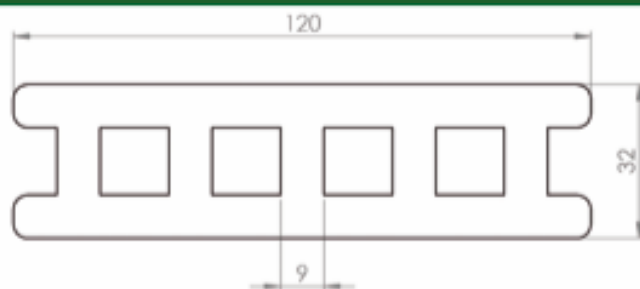

PERFIL DECK 120 X 32MM

PRODUCTO

Producto 100% ecológico, elaborado a partir de Residuos plásticos reciclados. Recubierto con polietileno y pigmentos

APLICACIONES

Deck

ANCHO

120 mm ($\pm 0,8$ mm)

GROSOR

32 mm ($\pm 1,2$ mm)

LARGO

3000 mm (± 3 mm) ou
Comprimento sob medida (Linha Decor)

PESO (MEDIDOR LINEAL)

2,750 kg/m

ACABADOS

SIN TEXTURA