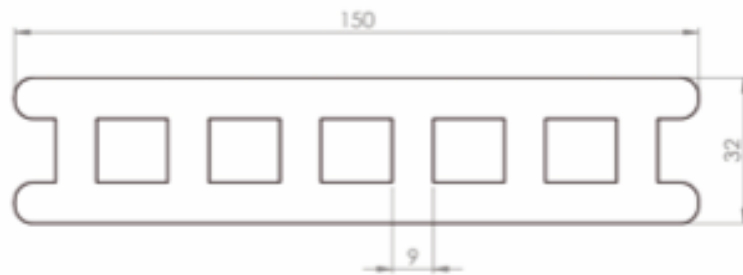

PERFIL DECK 150 X 32MM

PRODUCTO

Producto 100% ecológico, elaborado a partir de Residuos plásticos reciclados. Recubierto con polietileno y pigmentos

APLICACIONES

Deck

ANCHO

150 mm ($\pm 0,8$ mm)

GROSOR

32 mm ($\pm 1,2$ mm)

LARGO

3000 mm (± 3 mm) o
Longitud a medida (consultar proveedor)

PESO (MEDIDOR LINEAL)

3,300 kg/m

ACABADOS

CON TEXTURA 3D
SIN TEXTURA